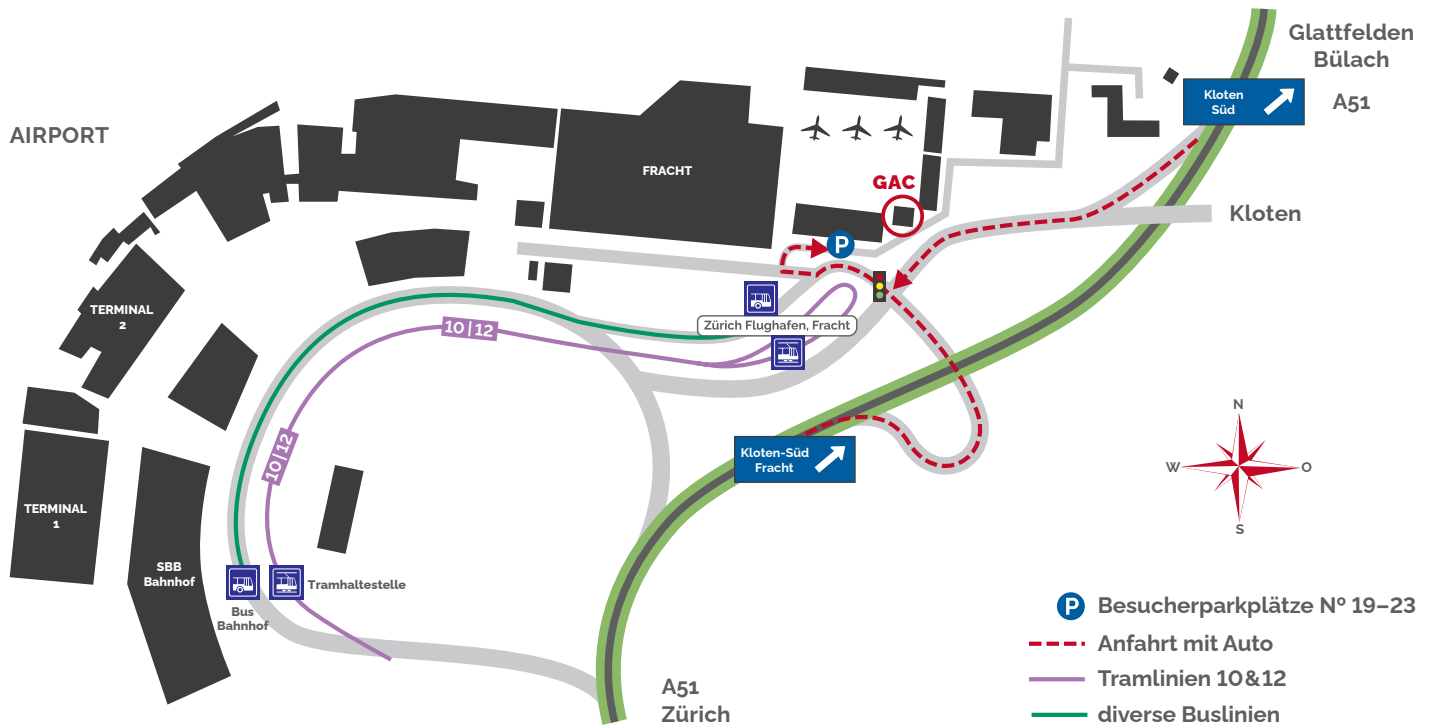

**Hauptsitz (HQ)** und Check In / General Aviation Center (**GAC**) / Cat's Corner Bistro & Bar  
**Parkplätze (N° 19–23)** für Meetings im Hauptsitz (vor Cessna-Gebäude)

## Anfahrt mit dem Auto

via A51:  
 – Ausfahrt Kloten-Süd / Fracht

## Anfahrt mit den öffentlichen Verkehrsmitteln

ab Haltestelle «Zürich Flughafen, Bahnhof»:  
 – mit Bus, Postauto oder Glattalbahn:  
 bis Haltestelle «Zürich Flughafen, Fracht»